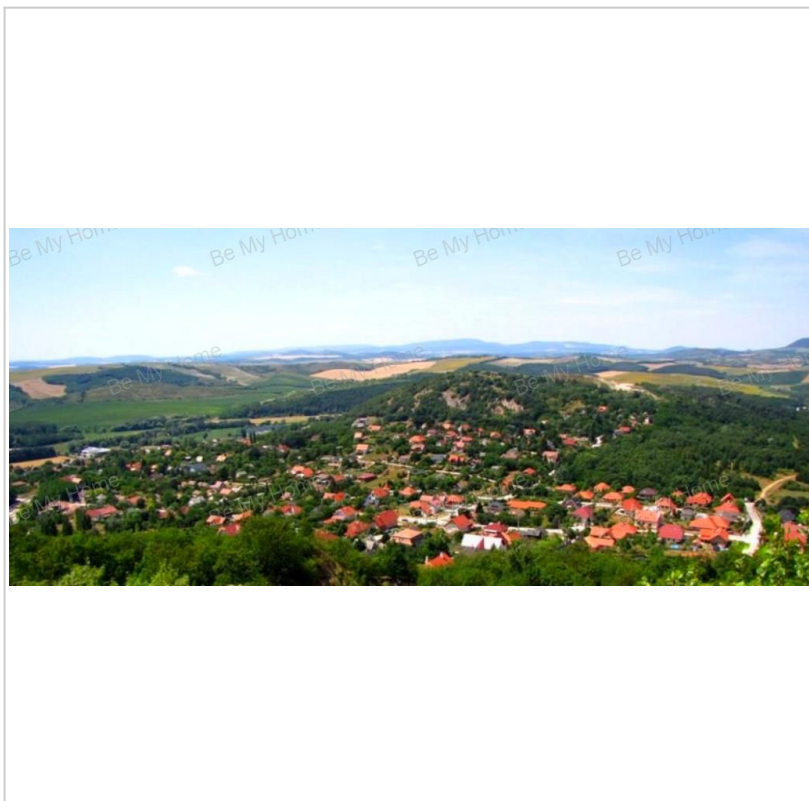

Eladó Ikerház, 65 m², 350 m² telek, Pilisjászfalu

67 500 000 Ft (~164 150 €)

| | |
|--------------------------|------------------|
| Adatlap sorszáma: | #213303070 |
| Szobák: | 3 |
| Építési mód: | Tégla |
| Belső állapot: | Új építésű |
| Külső állapot: | Hőszigetelt |
| Fűtés: | Hőszivattyú |
| Építés éve: | 2024 |
| Kilátás: | Részpanoráma |
| Komfort: | Összkomfort |
| Gáz: | Nincs a közelben |
| Parkolás: | Udvarban |

Az Ön kapcsolattartója:

MlinárCsik Kata
+36 30 398-6960
m.kata@bemyhome.hu

Eladó Pilisjászfalun 65.4nm-es, nappali+2 szobás ikerház 10nm-es terasszal, 350 nm-es telekkel

Áraink tájékoztató jellegűek a vevő igényeihez módosulva változhatnak.

A Somlyóvölgyi lakópark 60 hektáron folyamatosan épül, és több lehetőséget kínál, 2024 ,25, 26-s átadással!

Vannak építés alatt álló házak -idei átadással.

Most induló építkezések 2025-s átadással.

A 2025-i kezdés ,2026-s átadással.

Az ikerházak különböző alapterülettel és típusstervvel épülnek, döntő többségben a garázsok által elválasztva.

Kínálatunkból választhat: Családi házat is többféle típusstervből.

Az ingatlanok dombtetőn, erdőben vagy tópart közelében helyezkednek el, a természet közelsége minden esetben elérhető.