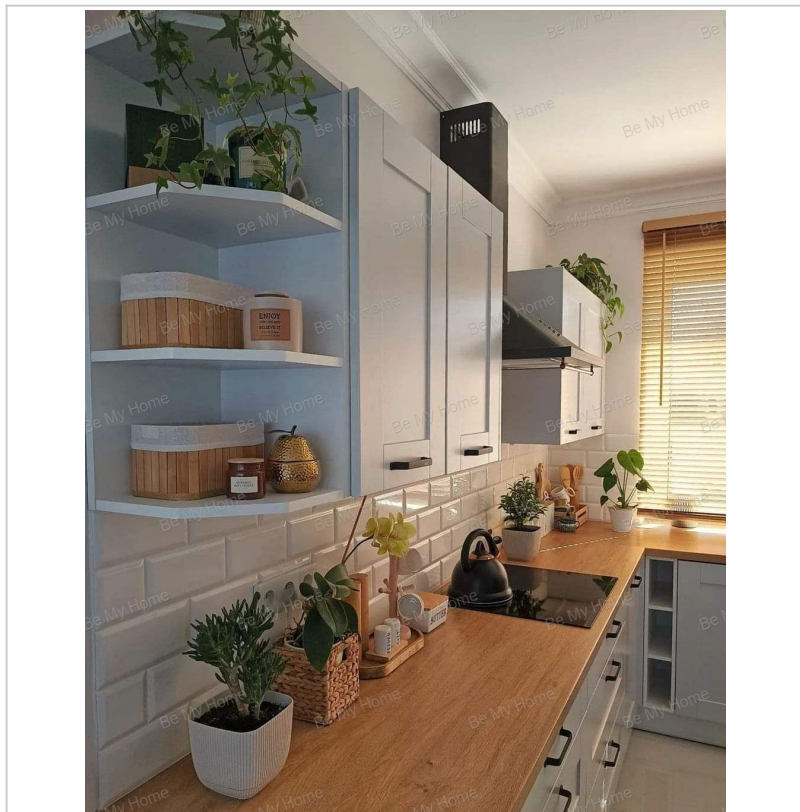

Eladó Ikerház, 51 m², 400 m² telek, Pilisjászfalu

56 700 000 Ft (~137 886 €)

Adatlap sorszáma:	#213303071
Szobák:	3
Építési mód:	Tégla
Belső állapot:	Új építésű
Külső állapot:	Hőszigetelt
Fűtés:	Hőszivattyú
Építés éve:	2024
Kilátás:	Részpanoráma
Komfort:	Összkomfort
Gáz:	Nincs a közelben
Parkolás:	Udvarban