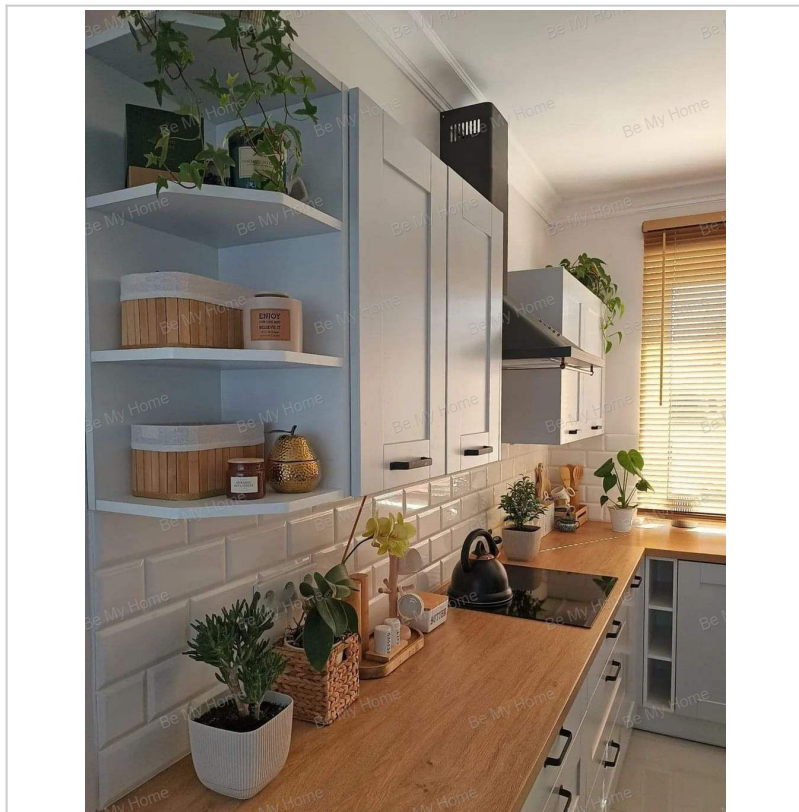

Eladó Ikerház, 51 m², 400 m² telek, Pilisjászfalu

56 700 000 Ft (~136 735 €)

Adatlap sorszáma:	#213303071
Szobák:	3
Építési mód:	Tégla
Belső állapot:	Új építésű
Külső állapot:	Hőszigetelt
Fűtés:	Hőszivattyú
Építés éve:	2024
Kilátás:	Részpanoráma
Komfort:	Összkomfort
Gáz:	Nincs a közelben
Parkolás:	Udvarban