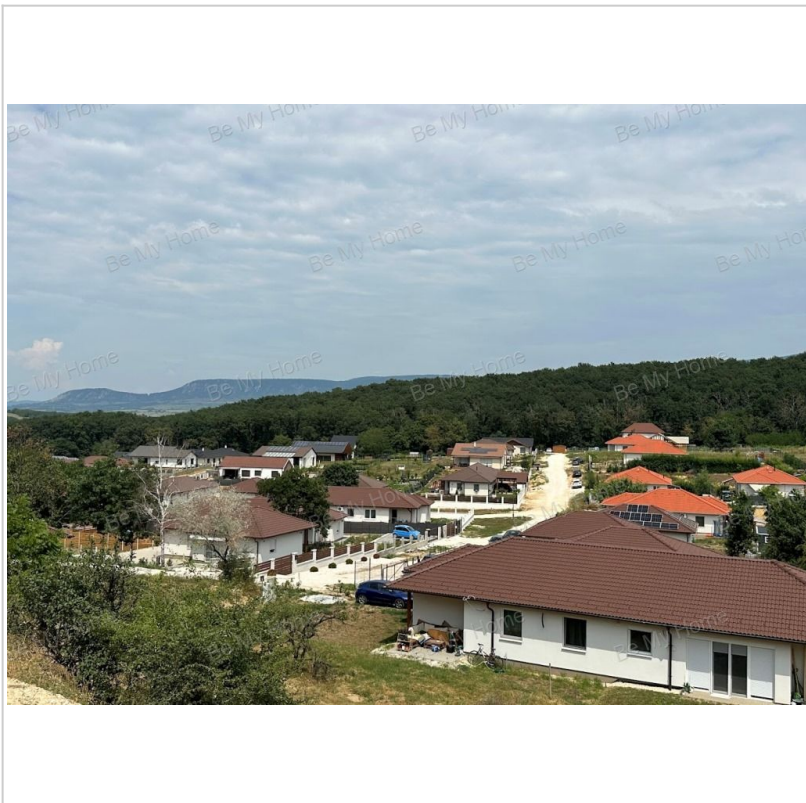

Eladó Ikerház, 70 m², 350 m² telek, Pilisjászfalu

72 500 000 Ft (~175 129 €)

Adatlap sorszáma:	#213303072
Szobák:	3
Építési mód:	Tégla
Belső állapot:	Kiváló
Külső állapot:	Hőszigetelt
Fűtés:	Hőszivattyú
Építés éve:	2024
Kilátás:	Félpanoráma
Komfort:	Összkomfort
Gáz:	Nincs a közelben
Parkolás:	Udvarban

Az Ön kapcsolattartója:

Mlinár Kata
+36 30 398-6960
m.kata@bemyhome.hu

Eladó Pilisjászfalun 70.5 nm-es, nappali+3 szobás ikerház 12nm-es terasszal, 350 nm-es telekkel

Áraink tájékoztató jellegűek a vevő igényeihez módosulva változhatnak.

A Somlyóvölgyi lakópark 60 hektáron folyamatosan épül, és több lehetőséget kínál, 2024 ,25, 26-s átadással!

Vannak építés alatt álló házak -idei átadással.

Most induló építkezések 2025-s átadással.

A 2025-i kezdés ,2026-s átadással.

Az ikerházak különböző alapterülettel és típusúval épülnek, döntő többségben a garázsok által elválasztva.

Kínálatunkból választhat: Családi házat is többféle típusúval.

Az ingatlanok dombtetőn, erdőben vagy tópart közelében helyezkednek el, a természet közelsége minden esetben elérhető.