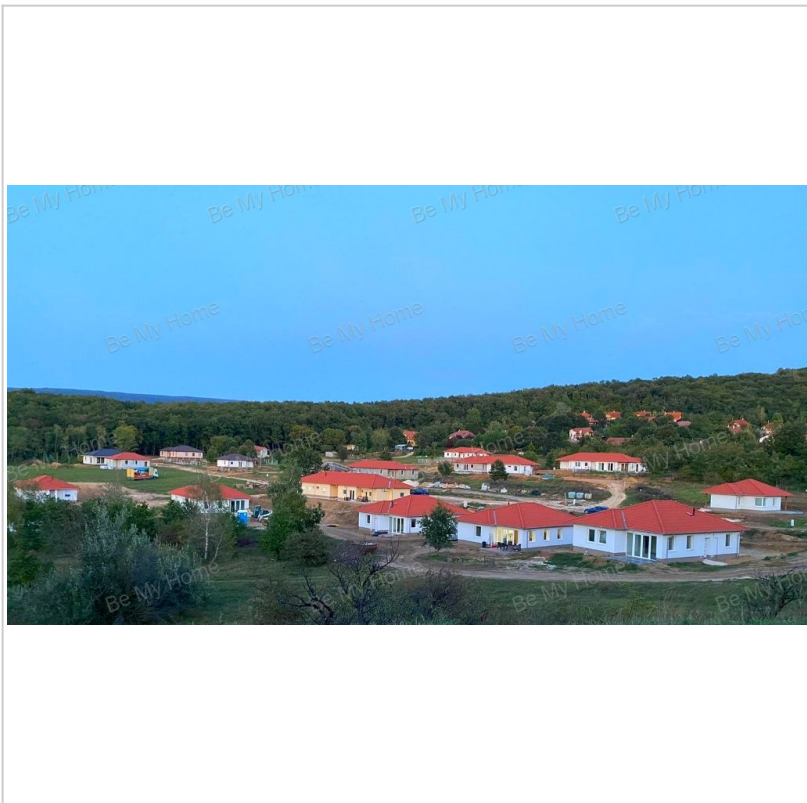

Eladó Ikerház, 63 m², 350 m² telek, Pilisjászfalu

59 005 000 Ft (~149 123 €)

Adatlap sorszáma: #213303073

Szobák: 3

Építési mód: Téglá

Belső állapot: Kiváló

Külső állapot: Hőszigetelt

Fűtés: Hőszivattyú

Építés éve: 2024

Kilátás: Vegyes

Komfort: Összkomfort

Parkolás: Udvarban

Az Ön kapcsolattartója:

Mlinárcsik Kata

+36 30 398-6960

m.kata@bemyhome.hu

Eladó Pilisjászfalun 63nm-es, nappali+2 szobás ikerház 8 nm-es terasszal, 350 nm-es telekkel

Áraink tájékoztató jellegűek a vevő igényeihez módosulva változhatnak.

A Somlyóvilgyi lakópark 60 hektáron folyamatosan épül, és több lehetőséget kínál, 2024 ,25, 26-s átadással!

Kínálatunkból választhat: Családi házat is többféle típusstervből.

Az ingatlanok dombtetőn, erdőben vagy tópart közelében helyezkednek el, a természet közelsége minden esetben elérhető.

Az építkezés ütemétől függően személyre szabott igények megvalósítása