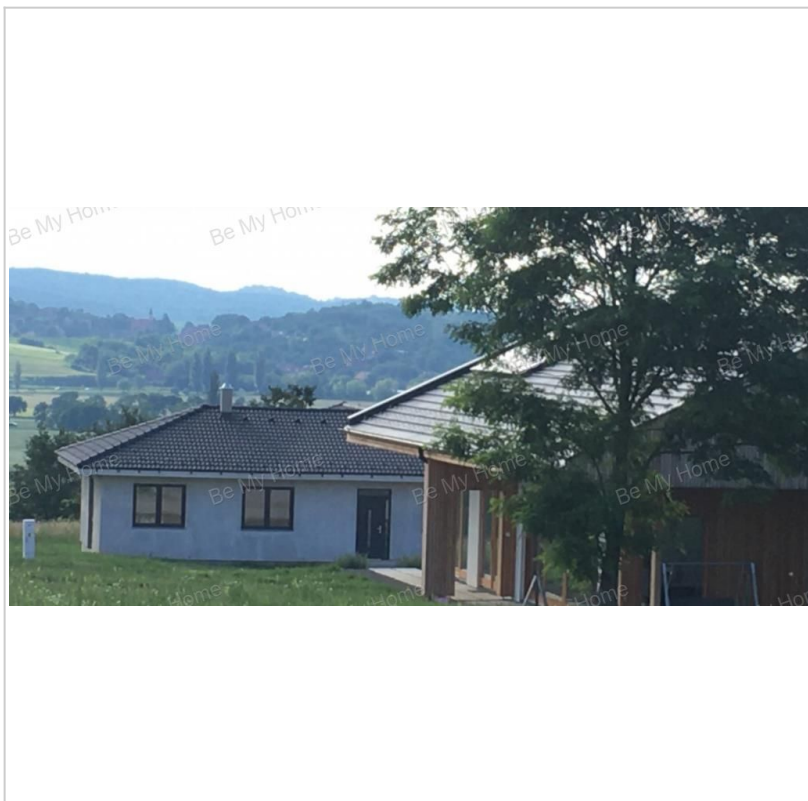

Eladó Családi ház, 95 m², 1 000 m² telek, Pilisjászfalu

99 500 000 Ft (~240 350 €)

Adatlap sorszáma:	#213303262
Szobák:	4
Építési mód:	Tégla
Belső állapot:	Építés alatt
Külső állapot:	Hőszigetelt
Fűtés:	Hőszivattyú
Építés éve:	24
Kilátás:	Részpanoráma
Parkolás:	Udvarban

Az Ön kapcsolattartója:

Mlinárcsik Kata
+36 30 398-6960
m.kata@bemyhome.hu

Eladó Pilisjászfalun 95 nm-es, nappali+3szobás családiház 12 nm-es terasszal,1000 nm-es telekkel

Áraink tájékoztató jellegűek a vevő igényeihez módosulva változhatnak.

A Somlyóvölgyi lakópark 60 hektáron folyamatosan épül, és több lehetőséget kínál, 2024 ,25, 26-s átadással!

Vannak építés alatt álló házak -idei átadással.

Most induló építkezések 2025-s átadással.

A 2025-i kezdés ,2026-s átadással.

Az ikerházak különböző alapterülettel és típusstervvel épülnek, döntő többségben a garázsok által elválasztva.

Kínálatunkból választhat: Családi házat is többféle típusstervből.

Az ingatlanok dombtetőn, erdőben vagy tópart közelében helyezkednek el, a természet közelsége minden esetben elérhető.