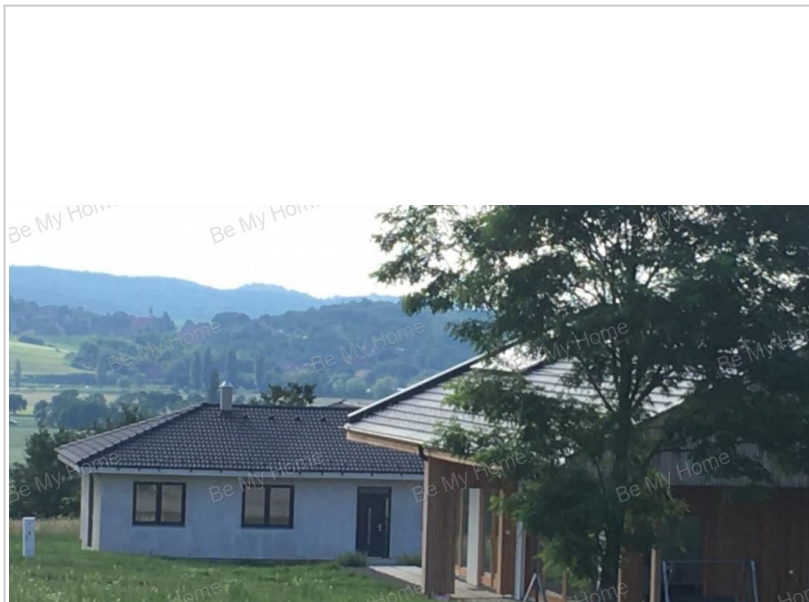

Eladó Családi ház, 95 m², 1 000 m² telek, Pilisjászfalu

99 500 000 Ft (~242 831 €)

Adatlap sorszáma:	#213303262
Szobák:	4
Építési mód:	Tégla
Belső állapot:	Építés alatt
Külső állapot:	Hőszigetelt
Fűtés:	Hőszivattyú
Építés éve:	24
Kilátás:	Részpanoráma
Parkolás:	Udvarban

Az Ön kapcsolattartója:

Mlinárcsik Kata
+36 30 398-6960
m.kata@bemyhome.hu

Eladó Pilisjászfalun 95 nm-es, nappali+3szobás családiház 12 nm-es terasszal,1000 nm-es telekkel

Áraink tájékoztató jellegűek a vevő igényeihez módosulva változhatnak.

A Somlyóvölgyi lakópark 60 hektáron folyamatosan épül, és több lehetőséget kínál, 2024 ,25, 26-s átadással!

Vannak építés alatt álló házak -idei átadással.

Most induló építkezések 2025-s átadással.

A 2025-i kezdés ,2026-s átadással.

Az ikerházak különböző alapterülettel és típusútervvel épülnek, döntő többségben a garázsok által elválasztva.

Kínálatunkból választhat: Családi házat is többféle típusútervből.

Az ingatlanok dombtetőn, erdőben vagy tópart közelében helyezkednek el, a természet közelsége minden esetben elérhető.