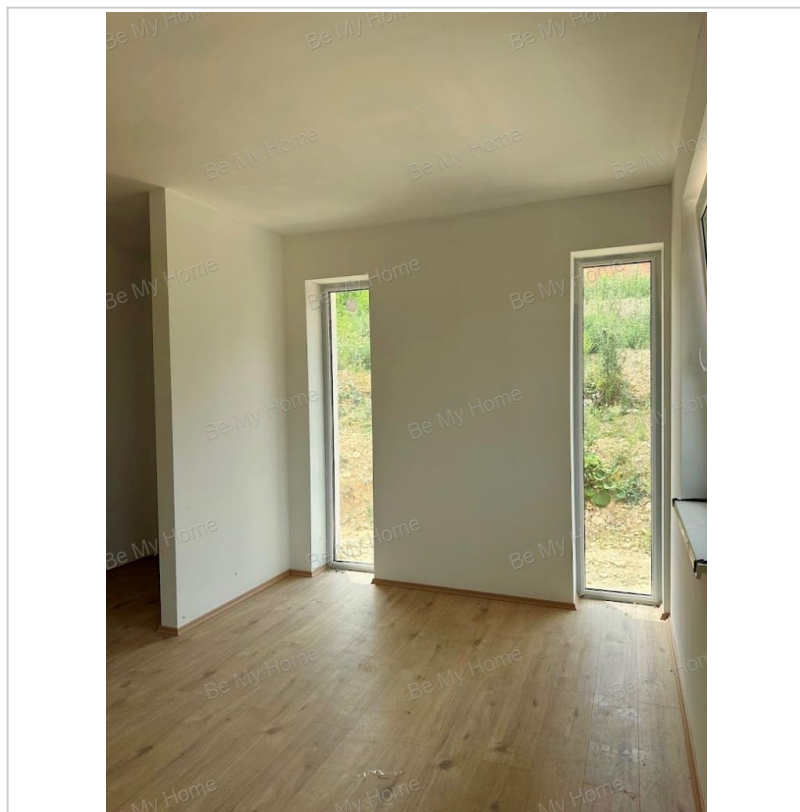

# Eladó Ikerház, 64 m<sup>2</sup>, 400 m<sup>2</sup> telek, Pilisjászfalu

**70 522 950 Ft** ( ~176 035 € )

<b>Adatlap sorszáma:</b>	#213305319
<b>Szobák:</b>	4
<b>Építési mód:</b>	Tégla
<b>Belső állapot:</b>	Új építésű
<b>Külső állapot:</b>	Hőszigetelt
<b>Fűtés:</b>	Hőszivattyú
<b>Építés éve:</b>	2025
<b>Komfort:</b>	Összkomfort
<b>Parkolás:</b>	Udvarban