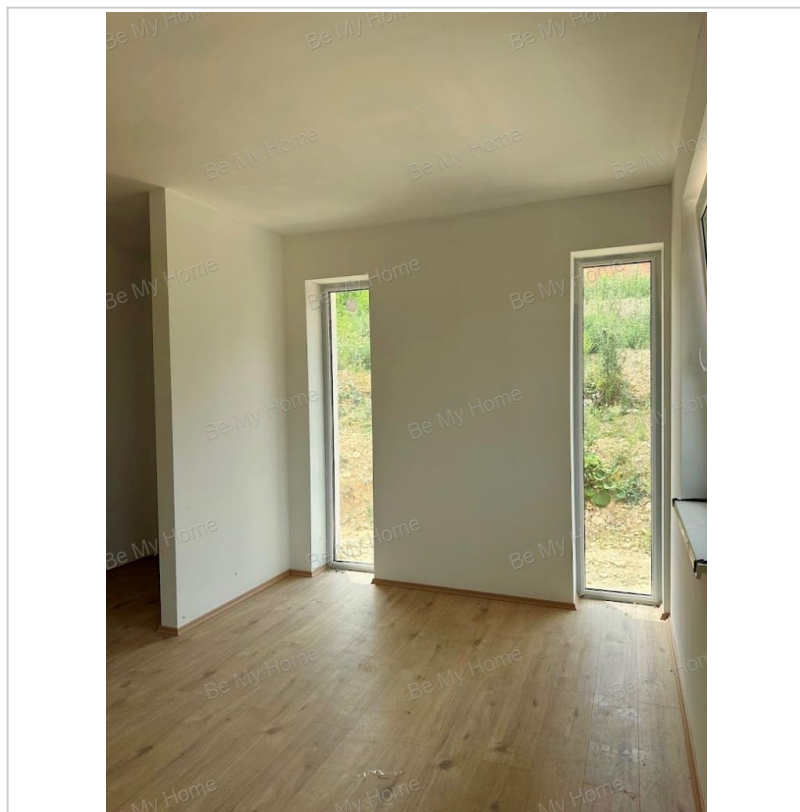

Eladó Ikerház, 64 m², 400 m² telek, Pilisjászfalu

70 522 950 Ft (~174 299 €)

Adatlap sorszáma:	#213305319
Szobák:	4
Építési mód:	Tégla
Belső állapot:	Új építésű
Külső állapot:	Hőszigetelt
Fűtés:	Hőszivattyú
Építés éve:	2025
Komfort:	Összkomfort
Parkolás:	Udvarban