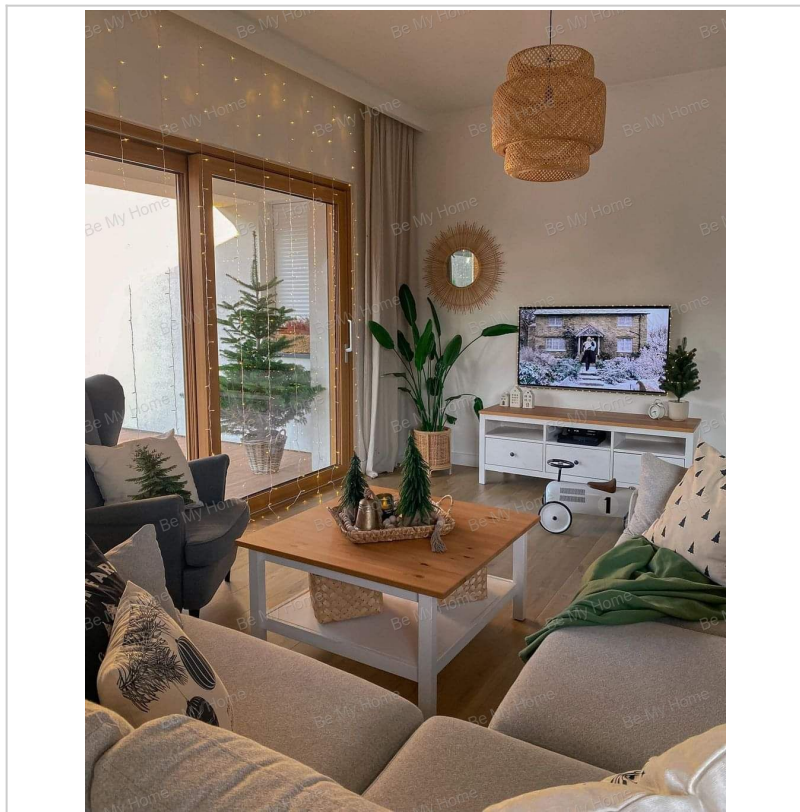

Eladó Ikerház, 51 m², 350 m² telek, Pilisjászfalu

56 700 000 Ft (~136 735 €)

Adatlap sorszáma:	#213305320
Szobák:	3
Építési mód:	Tégla
Belső állapot:	Új építésű
Külső állapot:	Hőszigetelt
Fűtés:	Hőszivattyú
Építés éve:	2024
Komfort:	Összkomfort
Gáz:	Nincs a közelben
Parkolás:	Udvarban