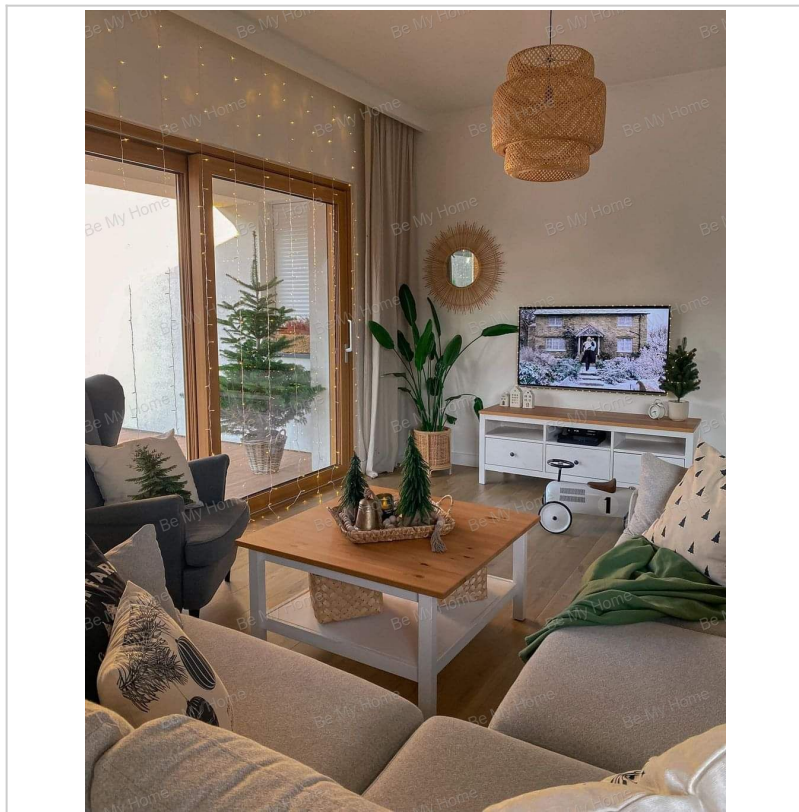

Eladó Ikerház, 51 m², 350 m² telek, Pilisjászfalu

56 700 000 Ft (~137 886 €)

Adatlap sorszáma:	#213305320
Szobák:	3
Építési mód:	Tégla
Belső állapot:	Új építésű
Külső állapot:	Hőszigetelt
Fűtés:	Hőszivattyú
Építés éve:	2024
Komfort:	Összkomfort
Gáz:	Nincs a közelben
Parkolás:	Udvarban