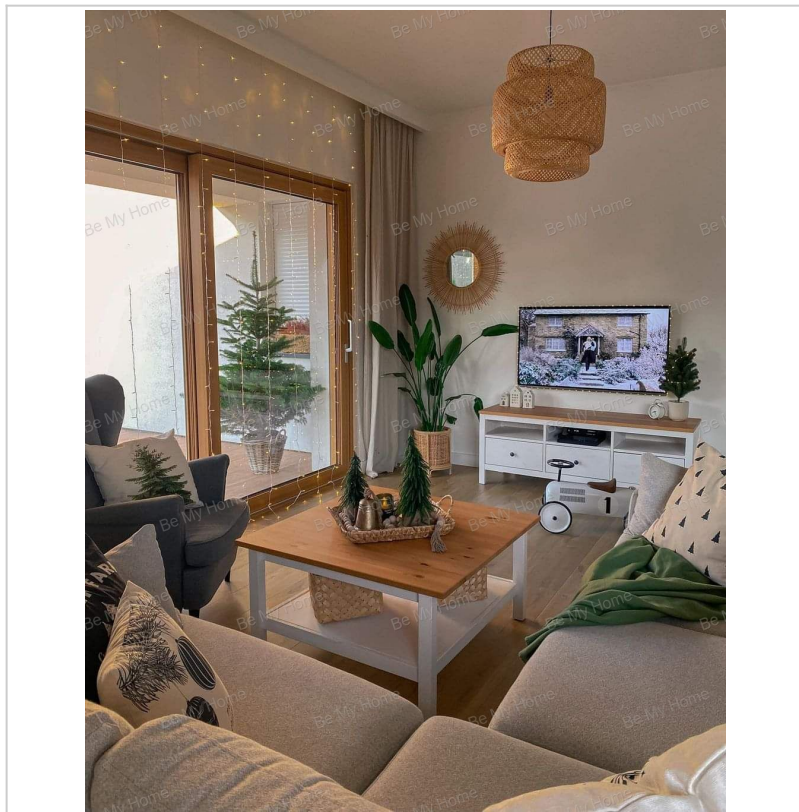

Eladó Családi ház, 95 m², 900 m² telek, Pilisjászfalu

113 979 500 Ft (~284 508 €)

Adatlap sorszáma:	#213305320
Szobák:	4
Építési mód:	Tégla
Belső állapot:	Új építésű
Külső állapot:	Hőszigetelt
Fűtés:	Hőszivattyú
Építés éve:	2025
Komfort:	Összkomfort
Gáz:	Nincs a közelben
Parkolás:	Udvarban