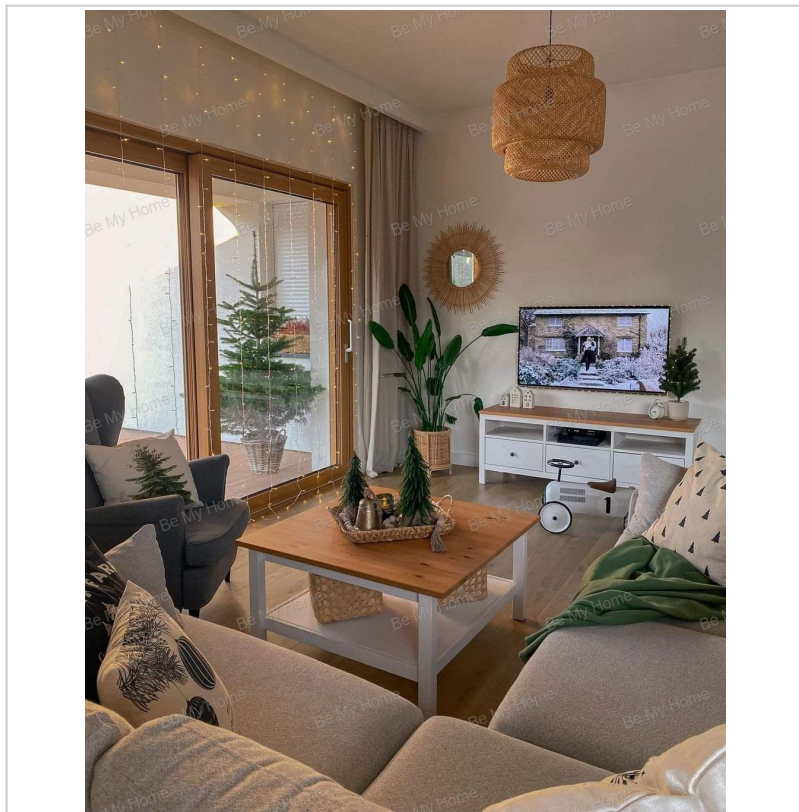

Eladó Családi ház, 95 m², 900 m² telek, Pilisjászfalu
113 979 500 Ft (~281 702 €)

Adatlap sorszáma:	#213305320
Szobák:	4
Építési mód:	Tégla
Belső állapot:	Új építésű
Külső állapot:	Hőszigetelt
Fűtés:	Hőszivattyú
Építés éve:	2025
Komfort:	Összkomfort
Gáz:	Nincs a közelben
Parkolás:	Udvarban