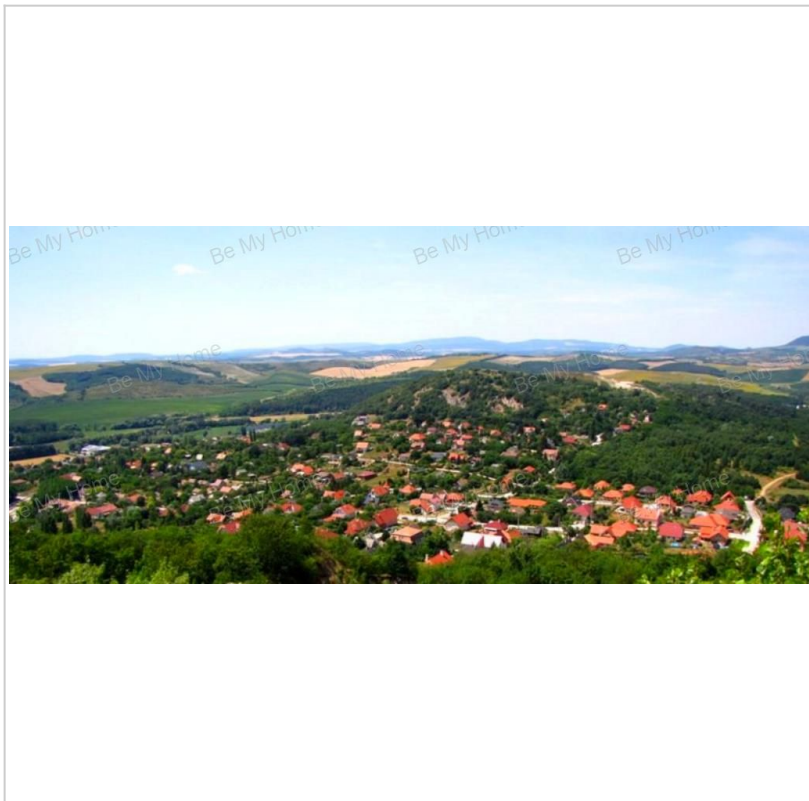

Eladó Ikerház, 51 m², 350 m² telek, Pilisjászfalu

50 100 000 Ft (~126 617 €)

Adatlap sorszáma: #213305320

Szobák: 3

Építési mód: Téglá

Belső állapot: Kiváló

Külső állapot: Hőszigetelt

Fűtés: Hőszivattyú

Építés éve: 2024

Komfort: Összkomfort

Parkolás: Udvarban

Az Ön kapcsolattartója:

Mlinárcsik Kata

+36 30 398-6960

m.kata@bemyhome.hu

Eladó Pilisjászfalun 51nm-es, nappali+2 szobás ikerház 9 nm-es terasszal, 350 nm-es telekkel

Áraink tájékoztató jellegűek a vevő igényeihez módosulva változhatnak.

A Somlyóvölgyi lakópark 60 hektáron folyamatosan épül, és több lehetőséget kínál, 2024 ,25, 26-s átadással!

Vannak építés alatt álló házak -idei átadással.

Az ingatlanok dombtetőn, erdőben vagy tópart közelében helyezkednek el, a természet közelsége minden esetben elérhető.

Az építkezés ütemétől függően személyre szabott igények megvalósítása