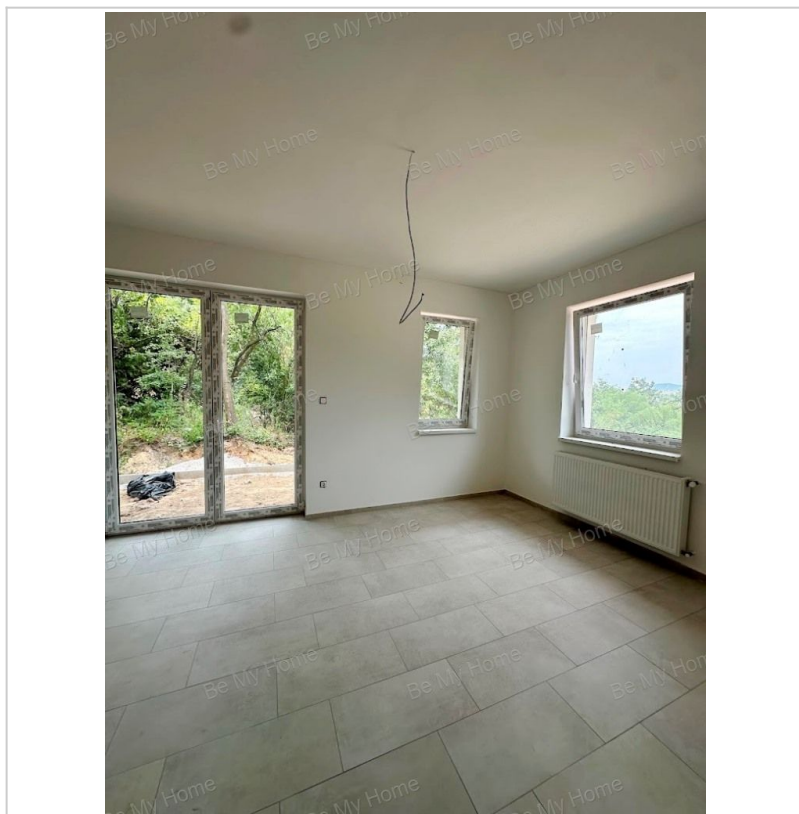

Eladó Ikerház, 42 m², 350 m² telek, Pilisjászfalu

49 900 000 Ft (~120 537 €)

Adatlap sorszáma:	#213305321
Szobák:	3
Építési mód:	Tégla
Belső állapot:	Új építésű
Külső állapot:	Hőszigetelt
Fűtés:	Hőszivattyú
Építés éve:	2024
Komfort:	Összkomfort
Gáz:	Nincs a közelben
Parkolás:	Udvarban

Az Ön kapcsolattartója:

Mlinárcsik Kata
+36 30 398-6960
m.kata@bemyhome.hu

Eladó Pilisjászfalun 42nm-es, nappali+2 szobás ikerház 8 nm-es terasszal, 350 nm-es telekkel

Áraink tájékoztató jellegűek a vevő igényeihez módosulva változhatnak.

A Somlyóvölgyi lakópark 60 hektáron folyamatosan épül, és több lehetőséget kínál, 2024 ,25, 26-s átadással!

Vannak építés alatt álló házak -idei átadással.

Most induló építkezések 2025-s átadással.

A 2025-i kezdés ,2026-s átadással.