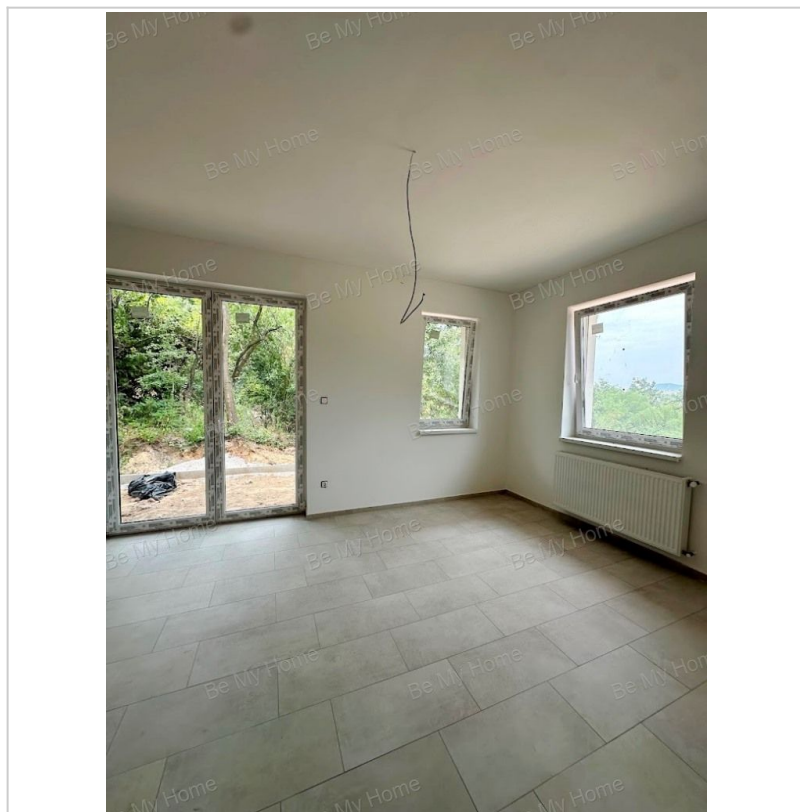

Eladó Családi ház, 108 m², 900 m² telek, Pilisjászfalu

129 842 900 Ft (~320 909 €)

Adatlap sorszáma:	#213305321
Szobák:	34
Építési mód:	Tégla
Belső állapot:	Új építésű
Külső állapot:	Hőszigetelt
Fűtés:	Hőszivattyú
Építés éve:	2025
Komfort:	Összkomfort
Gáz:	Nincs a közelben
Parkolás:	Udvarban

Az építkezés ütemétől függően személyre szabott igények megvalósítása megoldható.

Rövid műszaki tartalom:

- Az épületek sávalapozással, 30-as N+F-es kerámia falazó blokkból, a válaszfalak 10-es téglából épülnek.