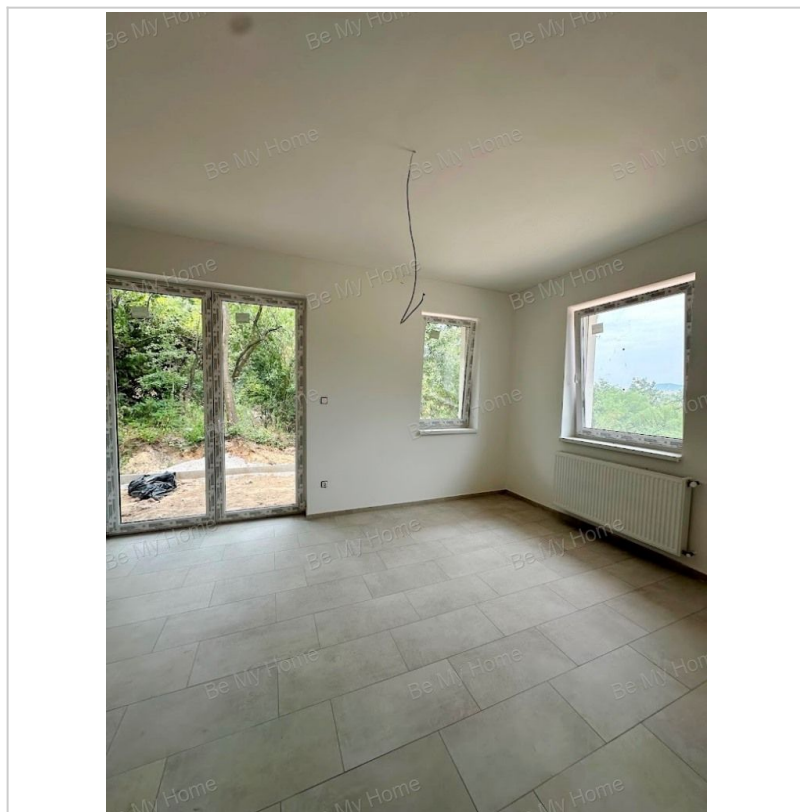

# Eladó Családi ház, 108 m<sup>2</sup>, 900 m<sup>2</sup> telek, Pilisjászfalu

**129 842 900 Ft** ( ~324 105 € )

<b>Adatlap sorszáma:</b>	#213305321
<b>Szobák:</b>	34
<b>Építési mód:</b>	Tégla
<b>Belső állapot:</b>	Új építésű
<b>Külső állapot:</b>	Hőszigetelt
<b>Fűtés:</b>	Hőszivattyú
<b>Építés éve:</b>	2025
<b>Komfort:</b>	Összkomfort
<b>Gáz:</b>	Nincs a közelben
<b>Parkolás:</b>	Udvarban

Az építkezés ütemétől függően személyre szabott igények megvalósítása megoldható.

Rövid műszaki tartalom:

- Az épületek sávalapozással, 30-as N+F-es kerámia falazó blokkból, a válaszfalak 10-es téglából épülnek.