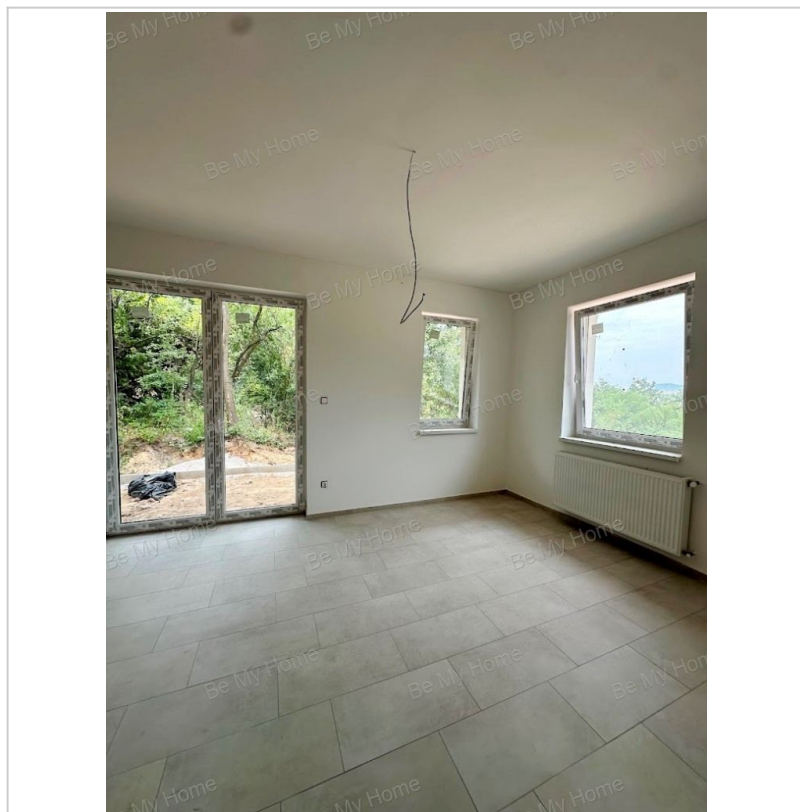

# Eladó Ikerház, 42 m<sup>2</sup>, 350 m<sup>2</sup> telek, Pilisjászfalu

**49 900 000 Ft** ( ~121 373 € )

<b>Adatlap sorszáma:</b>	#213305321
<b>Szobák:</b>	3
<b>Építési mód:</b>	Tégla
<b>Belső állapot:</b>	Új építésű
<b>Külső állapot:</b>	Hőszigetelt
<b>Fűtés:</b>	Hőszivattyú
<b>Építés éve:</b>	2024
<b>Komfort:</b>	Összkomfort
<b>Gáz:</b>	Nincs a közelben
<b>Parkolás:</b>	Udvarban

#### Az Ön kapcsolattartója:

**Mlinárcsik Kata**  
+36 30 398-6960  
m.kata@bemyhome.hu

Eladó Pilisjászfalun 42nm-es, nappali+2 szobás ikerház 8 nm-es terasszal, 350 nm-es telekkel

Áraink tájékoztató jellegűek a vevő igényeihez módosulva változhatnak.

A Somlyóvilgyi lakópark 60 hektáron folyamatosan épül, és több lehetőséget kínál, 2024 ,25, 26-s átadással!

Vannak építés alatt álló házak -idei átadással.

Most induló építkezések 2025-s átadással.

A 2025-i kezdés ,2026-s átadással.