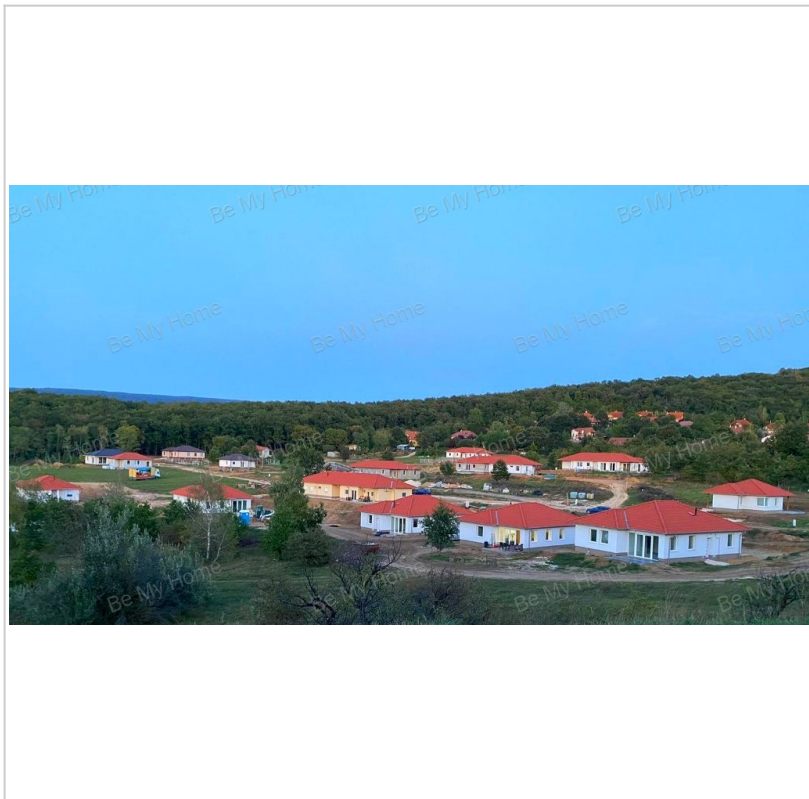

Eladó Ikerház, 43 m², 350 m² telek, Pilisjászfalu

45 305 000 Ft (~114 499 €)

Adatlap sorszáma: #213305321

Szobák: 3

Építési mód: Téglá

Belső állapot: Kiváló

Külső állapot: Hőszigetelt

Fűtés: Hőszivattyú

Építés éve: 2024

Komfort: Összkomfort

Parkolás: Udvarban

Az Ön kapcsolattartója:

Mlinárcsik Kata

+36 30 398-6960

m.kata@bemyhome.hu

Eladó Pilisjászfalun 43nm-es, nappali+2 szobás ikerház 8 nm-es terasszal, 350 nm-es telekkel

Áraink tájékoztató jellegűek a vevő igényeihez módosulva változhatnak.

A Somlyóvilgyi lakópark 60 hektáron folyamatosan épül, és több lehetőséget kínál, 2024 ,25, 26-s átadással!

Vannak építés alatt álló házak -idei átadással.

Az ingatlanok dombtetőn, erdőben vagy tópart közelében helyezkednek el, a természet közelsége minden esetben elérhető.

Az építkezés ütemétől függően személyre szabott igények megvalósítása