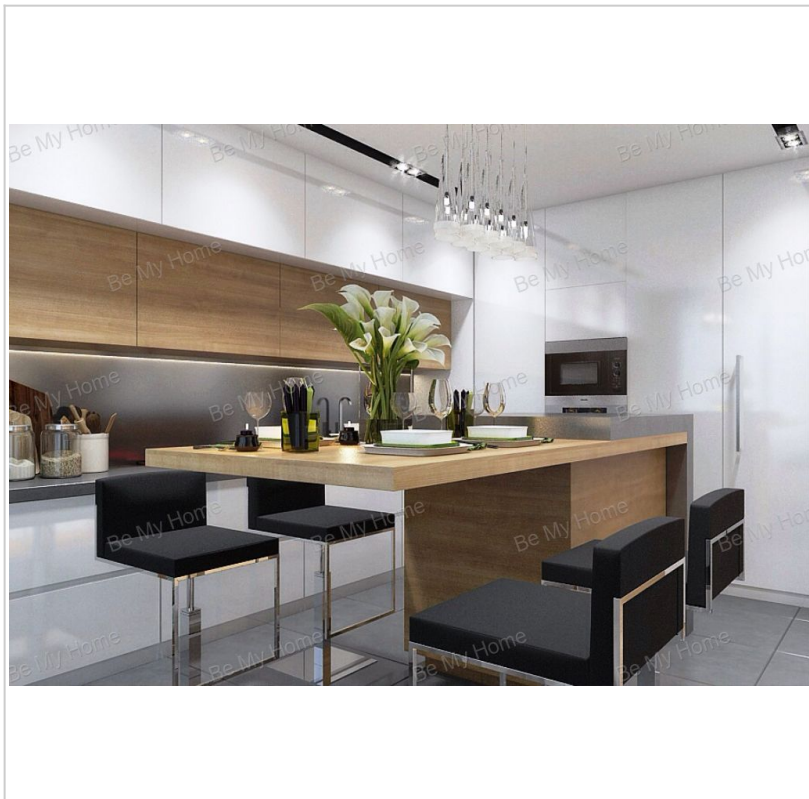

Eladó Ikerház, 180 m², 450 m² telek, Pilisborosjenő

195 000 000 Ft (~486 746 €)

LAZARÉT PANORÁMA 4 SZOBA DUPLA GARÁZS!

ELADÓ Pilisborosjenő Lazaréten egy 188 nm-es, nappali plusz 4 hálószobás, panorámás, minimál stílusú ikerházfél.

A ház elosztása:

Alagsorban található egy kétállásos fűtött garázs, és a gépészeti helyiség, tároló.

Földszinten egy előtér, a tágas, világos, amerikai konyhás nappali + étkező, továbbá egy fürdőszoba, wc, kamra, erkély, ezen szintről kijárási lehetőség a kertbe.

Emeleten kialakításra került egy előtér, 3 hálószoba, fürdőszoba, külön wc, erkély ami 2 hálószobából nyílik.

Az ingatlan mérete:

Alagsor: 63,59 nm

Lakótér: 109,27 nm

Erkélyek: 18,05 nm

Az ingatlanhoz tartozik egy 450 nm-es saját használatú kertrész.

A ház magas műszaki tartalommal kerül átadásra. A kivitező hasonló munkái a környéken megtekinthetőek!

Műszaki tartalom:

- hőszivattyú geotermikus /padló fűtés, mennyezet hűtés/

- 3 rétegű nyílászáró

Adatlap sorszáma:	#213305414
Szobák:	5
Építési mód:	Tégla
Belső állapot:	Új építésű
Külső állapot:	Hőszigetelt
Fűtés:	Geotermikus hűtés-fűtés
Építés éve:	2023
Kilátás:	Panorámás
Tájolás:	Dél
Villany:	Bevezetve (230 Volt)
Víz:	Van, saját vízórával
Csatorna:	Közműhálózatba bekötve
Parkolás:	Garázsban

Az Ön kapcsolattartója:

Witek Krisztina

+36 20 412-7014

witek.krisztina@bemyhome.hu