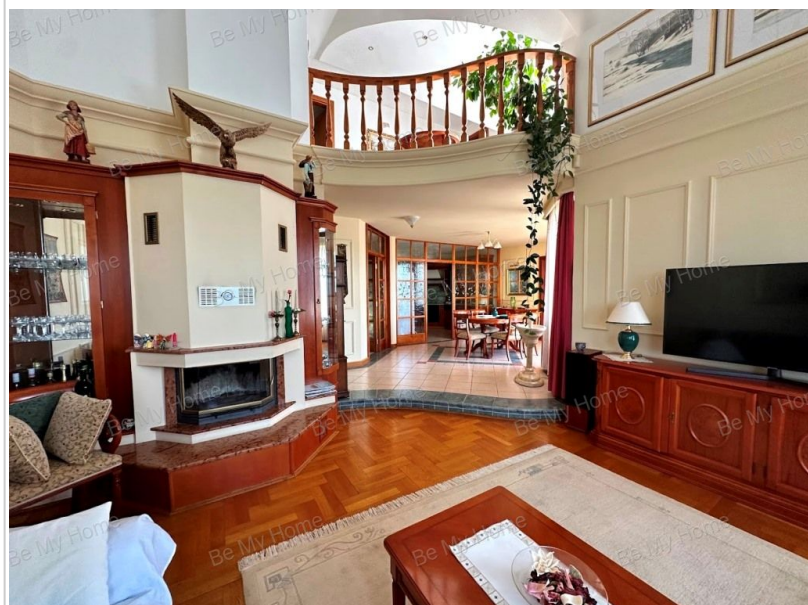

Eladó Családi ház, 256 m², 1 629 m² telek, Piliscsaba

299 000 000 Ft (~727 264 €)

Adatlap sorszáma:	#213306420
Szobák:	5
Építési mód:	Tégla
Belső állapot:	Kiváló
Fűtés:	Gázkazán
Építés éve:	0
Kilátás:	Félpanoráma
Tájolás:	Délnyugat
Komfort:	Dupla komfort
Parkolás:	Garázsban
Akadálym.:	Nem akadálymentesített
Energ. tan.:	C

Az Ön kapcsolattartója:

Mlinárcsik Kata
+36 30 398-6960
m.kata@bemyhome.hu

Piliscsabán 256 nm 5 szobás felújított családiház 1629 nm kerttel Klotild ligeten eladó!

Az épület kialakítása miatt akár több generáció együttélésére is alkalmas.

A garázs szinten egy külön lakrész található, kertkapcsolattal jelenleg irodaként működik.

Aki szereti a csendet a nyugalmat annak kiváló választás.

Elhelyezkedése miatt minden szintről csodálatos Pilisi panoráma tárul elénk.

Folyamatosan karbantartott épület!

(napelem, nyílászárók stb.)

2 autónak garázs,3 beállási lehetőség a ház előtt.

A Ház

Az egész lakás világos körbe napozott.

A hangulatos nappali kandallóval. -étkező-konyha - hatalmas terasszal.

A felső két szintet egy nagyon hangulatos galéria kapcsolja össze.

Fűtést Vailant kazán adja. A hideg burkolatok padlófűtéssel a többi helyiség radiátorral.

A melegvizet egy hatalmas 200Lgázbolyler biztosítja.

A napelemek miatta villanyfogyasztás minimális. A víz keménységének enyhítésére víz lágyító rendszerre van kötve a ház vízrendszere!