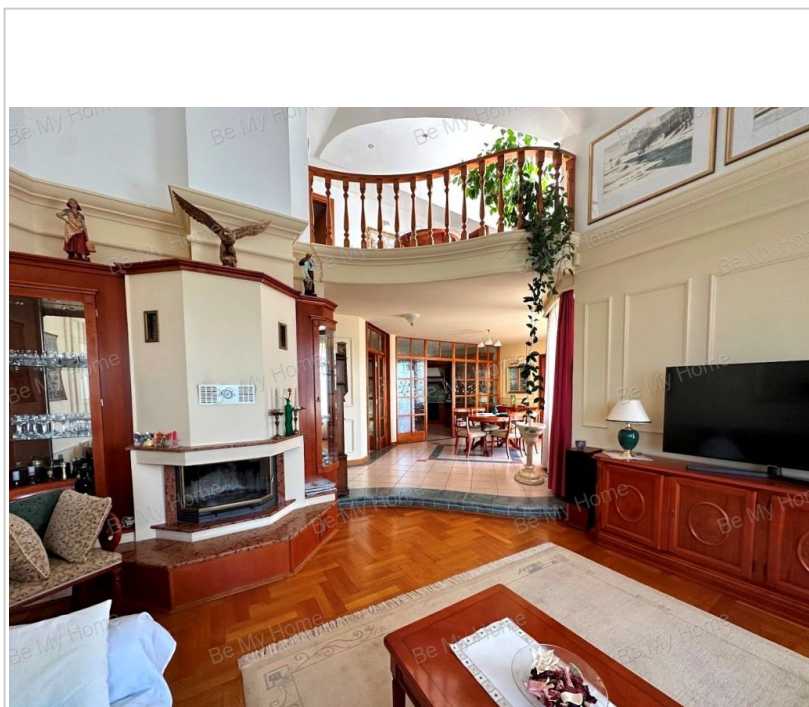

Eladó Családi ház, 256 m², 1 629 m² telek, Piliscsaba

299 000 000 Ft (~761 570 €)

Adatlap sorszáma:	#213306420
Szobák:	5
Építési mód:	Tégla
Belső állapot:	Kiváló
Fűtés:	Gázkazán
Építés éve:	0
Kilátás:	Félpanoráma
Tájolás:	Délnyugat
Komfort:	Dupla komfort
Parkolás:	Garázsban
Akadálym.:	Nem akadálymentesített
Energ. tan.:	C

Az Ön kapcsolattartója:

Mlinárcsik Kata
+36 30 398-6960
m.kata@bemyhome.hu

Piliscsabán 256 nm 5 szobás felújított családiház 1629 nm kerttel Klotild ligeten eladó!

Az épület kialakítása miatt akár több generáció együttélésére is alkalmas.

A garázs szinten egy külön lakrész található, kertkapcsolattal jelenleg irodaként működik.

Aki szereti a csendet a nyugalmat annak kiváló választás.

Elhelyezkedése miatt minden szintről csodálatos Pilisi panoráma tárul elénk.

Folyamatosan karbantartott épület!

(napelem, nyílászárók stb.)

2 autónak garázs,3 beállási lehetőség a ház előtt.

A Ház

Az egész lakás világos körbe napozott.

A hangulatos nappali kandallóval. -étkező-konyha - hatalmas terrasszal.

A felső két szintet egy nagyon hangulatos galéria kapcsolja össze.

Fűtést Vailant kazán adja. A hideg burkolatok padlófűtéssel a többi helyiség radiátorral.

A melegvizet egy hatalmas 200Lgázbolyler biztosítja.

A napelemek miatta villanyfogyasztás minimális. A víz keménységének enyhítésére víz lágyító rendszerre van kötve a ház vízrendszere!