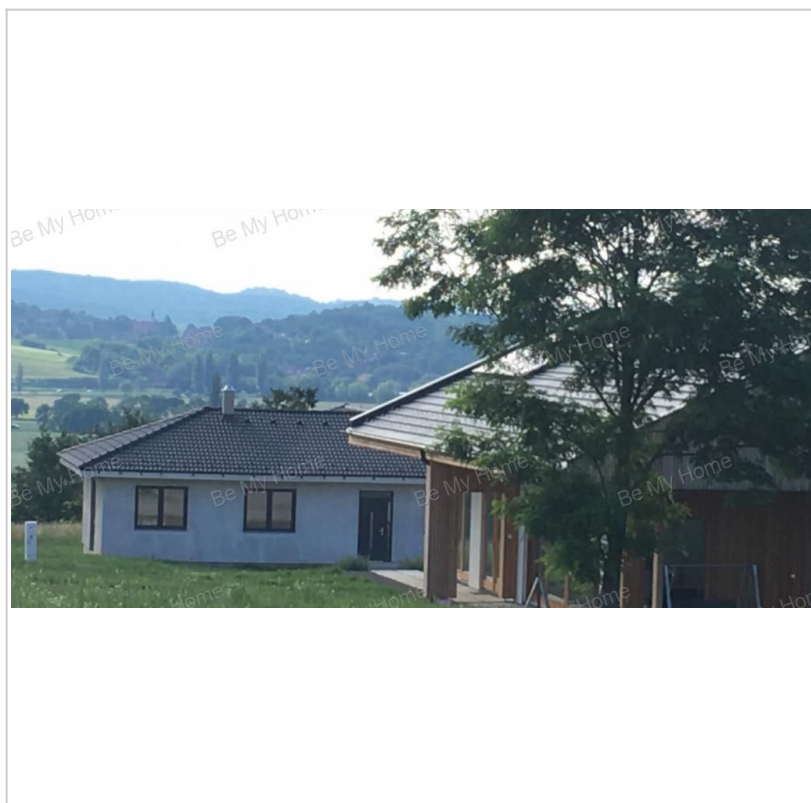

Eladó Ikerház, 76 m², 400 m² telek, Pilisjászfalu

79 542 000 Ft (~195 238 €)

Adatlap sorszáma:	#213306650
Szobák:	2 + 2
Építési mód:	Tégla
Belső állapot:	Új építésű
Külső állapot:	Hőszigetelt
Fűtés:	Cirkó
Építés éve:	2019
Parkolás:	Udvarban

Az Ön kapcsolattartója:

Mlinárcsik Kata
+36 30 398-6960
m.kata@bemyhome.hu

Eladó Pilisjászfalun **76.2 nm-es, nappali+2-2fél szobás ikerház** 11 nm-es terasszal, **400 nm-es telekkel**

Az ingatlan az elsőként épült házak között van a Somlyóvölgyi projektben.

Az épület utcafronti, tartozik hozzá egy **garázs** ami a két ikerfelet elválasztja egymástól.

Utcafronton több autónak parkolási lehetőség.

Jenleg bérlők használják ,májustól vehető birtokba!

Rövid műszaki tartalom:

- Fűtés cirkó kazánnal.radiátoros hőleadással

- Terran cserépfedés, favázás födém, a padlások egy része pakolásra alkalmasan burkolva.